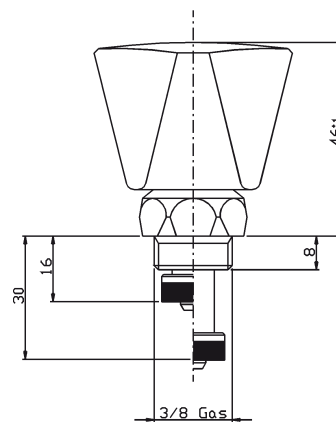

Universal gland of 1/2" (*)
with zama handle

Tête universelle de 1/2" (*)
avec croisillon en zama

Universalkopf 1/2" (*)
mit Metaldrehgriff

AC PF 0400 003

* = 3/8"

AC PF 0400 015

* = 17/150"

AC PF 0400 002