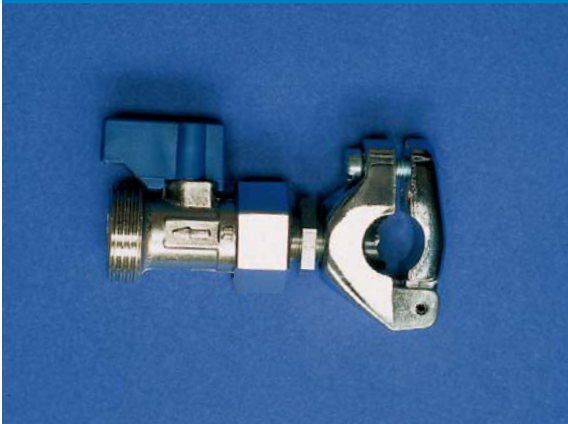

AC PF 0235 CS

Valvola a sfera Autoforante
3/4 x 1/2 cromata sabbata
con morsetto per tubo Ø 15
Chromed sandblasted Self-cutting
Ball Valve 3/4 x 1/2 with
clamp for Ø 15 mm pipes
Vanne à sphère Autoperceuse
3/4 x 1/2 chromée sablée avec
bride pour tube Ø 15
Selbstschneidendkugelventil
3/4 x 1/2 verchromt
sandbestrahlt mit Klemme
fuer Rohr Ø 15