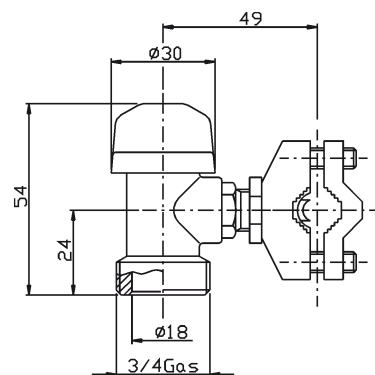

Rubinetto autoforante a sfera
cromato sabbato 1/4 di giro
tagliatubo acciaio inox morsetto
universale (tubo Ø 10 - 16)

Chromed sandblasted Ball Valve
Self-Cutting tap 1/4 turn stainless
steel cutter universal clamp
(Ø 10 - 16 pipes)

Robinet Autoperceur à sphère
chromé sablé 1/4 de tour cutter en
acier inox bride universelle
(pour tube Ø 10 - 16)

Selbstschneidendkugelhahn
1/4 Drehung verchromt sandbestrahlt
Rohrschneider aus rostfreiem Stahl
Universalklemme (Rohr Ø 10-16)