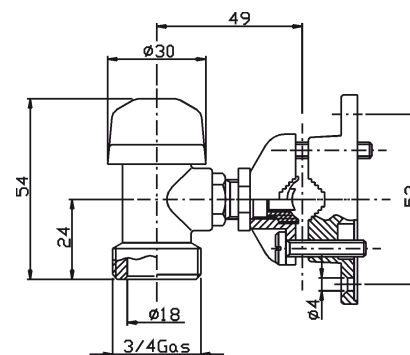

Chromed sandblasted Ball Valve Self-cutting Tap 1/4 with wall universal clamp (Ø 10 - 16 pipes)

Robinet Auto perceur a sphere chromé sablé 1/4 de tour avec bride murale universelle (tube Ø 10 - 16)

Selbstschneidendkugekhahn 1/4 Drehung verchromt sandbestrahlt mit Rohrschneider aus rostfreiem Stahl und universal Wandklemmeeinheit (Rohr Ø 10 - 16)