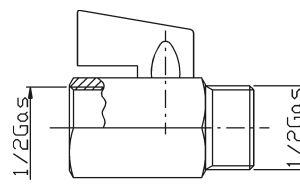

AC PF 0240 CL

Minivalvola a sfera 1/2" M / F cromata

Chromed miniball valve 1/2" M / F

Vanne stop douche à sphère 1/2 M / F chromée

Kugelhahn 1/2" verchromt
Innengewinde/
Aussengewinde

AC PF 0450 B

Rubinetto per cassetta water
brillantato