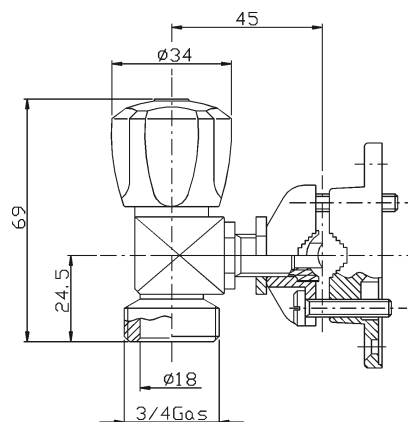

AC PF 0067 CL

Rubinetto Autoforante quadro cromato morsetto a muro vite rossa di scorta.
Chromed square Self-cutting Tap wall clamp spare red screw.
Robinet Autoperceur carré chromé bride murale vis rouge d'escorte.
Quadratselbstschneidendhahn verchromt Wandklemmeeinheit mit roter Ersatzschraube.

AC PF 0050 CS

Rubinetto Autoforante cilindrico cromato sabbato morsetto per tubo Ø 15 vite rossa di scorta.
Chromed sandblasted cylindrical Self-cutting Tap with clamp for Ø 15 mm pipes spare red screw.
Robinet Autoperceur cylindrique chromé sablé cutter en acier bride pour tube Ø 15 vis rouge d'escorte.
Zylinderselbstschneidendhahn verchromt sandbestrahlt Klemme fuer Rohr Ø 15 mit roter Ersatzschraube.

AC PF 0050 CSI

Rubinetto Autoforante cilindrico cromato sabbato tagliatubo acciaio inox morsetto per tubo Ø 15 vite rossa di scorta.
Chromed sandblasted cylindrical Self-cutting Tap stainless steel cutter clamp for Ø 15 mm pipes spare red screw.
Robinet Autoperceur cylindrique chromé sablé cutter en acier inox bride pour tube Ø 15 vis rouge d'escorte.
Zylinderselbstschneidendhahn verchromt sandbestrahlt Rohrschneider aus rostfreiem Stahl Klemme fuer Rohr Ø 15 mit roter Ersatzschraube.

AC PF 0051 CL

Rubinetto Autoforante cilindrico cromato con morsetto per tubo Ø 15 vite rossa di scorta.
Chromed cylindrical Self-cutting Tap with clamp for Ø 15mm pipes with spare red screw.
Robinet Autoperceur cylindrique chromée avec bride pour tube Ø 15 vis rouge d'escorté.
Zylinderselbstschneidendhahn verchromt Klemme fuer Rohr Ø 15 mit roter Ersatzschraube.

AC PF 0051 CLI