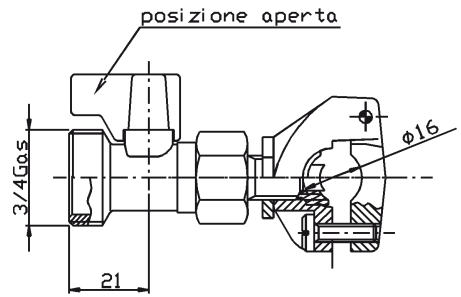

AC PF 0235 CS

Valvola a sfera Autoforante
3/4 x 1/2 cromata sabbata
con morsetto per tubo Ø 15
Chromed sandblasted Self-cutting
Ball Valve 3/4 x 1/2 with
clamp for Ø 15 mm pipes
Vanne à sphère Autoperceuse
3/4 x 1/2 chromée sablée avec
bride pour tube Ø 15
Selbstschneidendkugelventil
3/4 x 1/2 verchromt
sandbestrahlt mit Klemme
fuer Rohr Ø 15

AC AC 0020 020

Raccordo Autoforante
cromato con morsetto
per tubo Ø 15
Chromed Self-cutting
Connection with clamp
for Ø 15mm pipes
Raccord Autoperceur
chromé avec bride
pour tube Ø 15
Selbstschneidendanschlusstueck
verchromt mit Klemme fuer
Rohr Ø 15

AC PF 0069 CS

Rubinetto Autoforante quadro
cromato sabbata morsetto per
tubo Ø 15 con vite rossa di scorta
Chromed sandblasted square Self
cutting Tap with clamp for Ø 15mm
pipes with spare red screw
Robinet Autoperceur carré chromé
sablé avec bride pour tube Ø 15
vis rouge d'escorte
Quadratselbstschneidendhahn
verchromt sandbestrahlt Klemme
fuer Rohr Ø 15 mit roter
Ersatzschraube

AC PF 0069 CSI

Rubinetto Autoforante quadrocromato sabbata tagliatubo acciaio inox morsetto tubo Ø 15 vite rossa di scorta
Chromed sandblasted square Self-cutting Tap stainless steel cutter with clamp for Ø 15mm
pipes with spare red screw
Robinet Autoperceur carré chromé sablé cutter en acier inox avec bride pour tube Ø 15 vis rouge d'escorte
Quadratselbstschneidendhahn verchromtsandbestrahlt Rohrschneider aus rostfreiem Stahl Klemme
fuer Rohr Ø 15 mit roter Ersatzschraube

AC PF 0068 CL