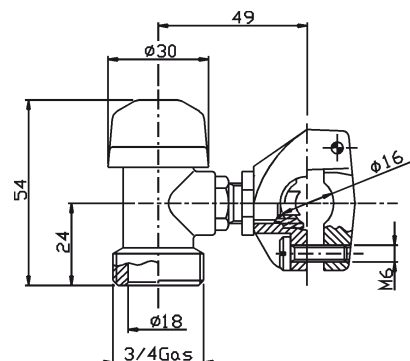

Rubinetto Autoforante a sfera 1/4 di giro cromato sabbiato con tagliatubo in acciaio inox con morsetto per per tubo Ø 15

Chromed sandblasted Ball Valve Self-cutting Tap 1/4 turn stainless steel cutter with clamp for Ø 15 mm pipes

Robinet Auto perceur a sphere chromé sablé 1/4 de tour cutter an acier inox avec bride pour tube Ø 15

Selbstschneidendkugekhahn 1/4 Drehung verchromt sandbestrahlt mit Rohrschneider aus rostfreiem Stahl mit Klemme fuer Rohr Ø 15