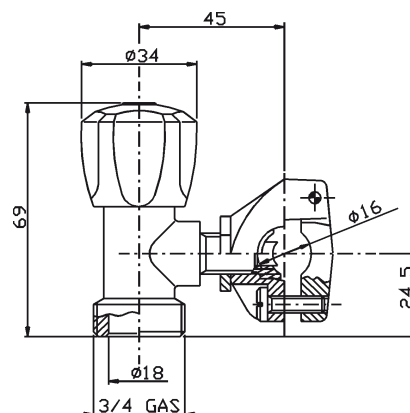

AC PF 0050 CSI

Rubinetto Autoforante cilindrico cromato sabbato tagliatubo acciaio inox morsetto per tubo Ø 15 vite rossa di scorta.
Chromed sandblasted cylindrical Self-cutting Tap stainless steel cutter clamp for Ø 15 mm pipes spare red screw.
Robinet Autoperceur cylindrique chromé sablé cutter en acier inox bride pour tube Ø 15 vis rouge d'escorte.
Zylinderselbstschneidendhahn verchromt sandbestrahlt Rohrschneider aus rostfreiem Stahl Klemme fuer Rohr Ø 15 mit roter Ersatzschraube.

AC PF 0051 CL

Rubinetto Autoforante cilindrico cromato con morsetto per tubo Ø 15 vite rossa di scorta.
Chromed cylindrical Self-cutting Tap with clamp for Ø 15mm pipes with spare red screw.
Robinet Autoperceur cylindrique chromée avec bride pour tube Ø 15 vis rouge d'escorté.
Zylinderselbstschneidendhahn verchromt Klemme fuer Rohr Ø 15 mit roter Ersatzschraube.

AC PF 0051 CLI

Rubinetto Autoforante cilindrico cromato tagliatubo in acciaio inox morsetto per tubo Ø 15 vite rossa di scorta.
Chromed cylindrical Self-Cutting Tap stainless steel cutter with clamp for Ø 15mm pipes with spare red screw.
Robinet Autoperceur cylindrique chromé cutter en acier inox avec bride pour tube Ø 15 vis rouge d'escorte.
Zylinderselbstschneidendhahn verchromt Rhorabschneider aus rostfreiem Stahl Klemme fuer Rohr Ø 1 mit roter Ersatzschraube.