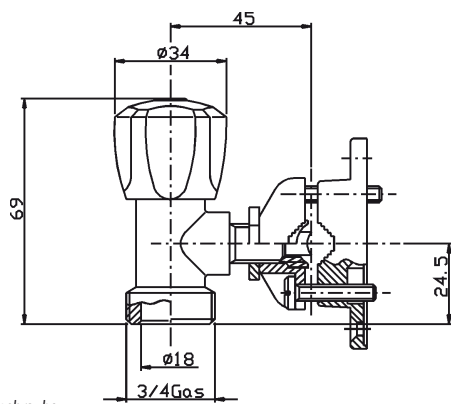

Rubinetto Autoforante cilindrico
cromato sabbato morsetto
a muro universale (tubo Ø 10 - 16)
con vite rossa di scorta

Chromed sandblasted cylindrical
Self-cutting Tap universal clamp
(Ø 10 - 16 pipes) wall clamp
with spare red screw

Robinet Autoperceur cylindrique
chromé sablé bride murale
universelle (tube Ø 10 - 16) avec
vis rouge d'escorte

Zylinderselbstschneidendhahn
verchromt sandbestrahlt universal
Wandklemmeeinheit (Rohr Ø 10 - 16) rote Ersatzschraube