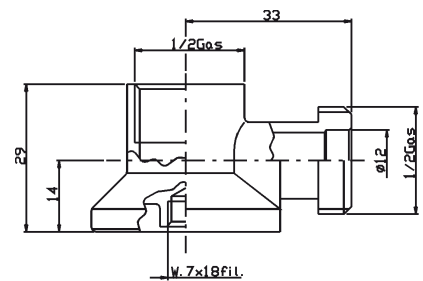

AC PF 0064 CL

Applique con dado
cromata con foro $\varnothing 12$

Yellow wall plate with nut
with hole $\varnothing 12$

Applique avec écrou chromée
avec trou $\varnothing 12$

Wandplatte ohne Mutter
verchromt
mit Loch $\varnothing 12$