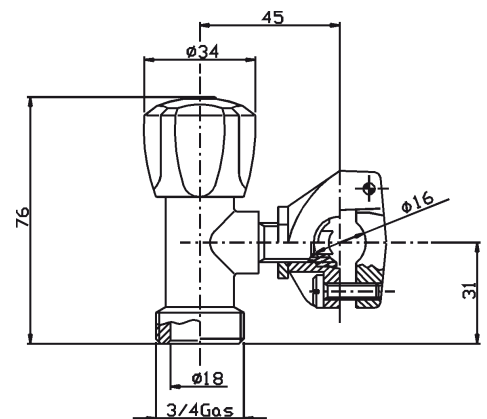

Rubinetto Autoforante cilindrico cromato morsetto per tubo Ø 15 tagliatubo in acciaio inox vite rossa di scorta con 1 valvola antirisucchio

Chromed cylindrical Self-cutting Tap clamp for Ø 15mm pipes stainless steel cutter spare red screw 1 check valve

Robinet Autoperceur cylindrique chromé bride pour tube Ø 15 cutter en acier inox vis rouge d'escorte 1 vane antiretour

Zylinderselbstschneidendhahn verchromt Klemme fuer Rohr Ø 15 Rohrschneider aus ostfreiem Stahl rote Ersatzschraube und 1 Ruecklaufventil