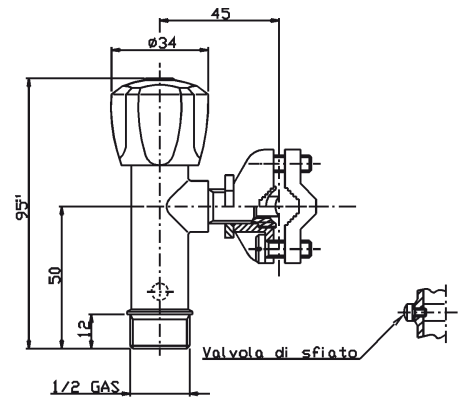

Robinet Autoperceur cylindrique sablé bride universelle Ø 10 - 16 tropicalisée croisillon ABS ivoire 2 vannes antiretour

Zylinderselbstschneidendhahn sandbestrahlt Universalklemme Ø 10 -16 tropenfest Kunststoffdrehgriff Farbe Eifebein 2 Ruecklaufventil