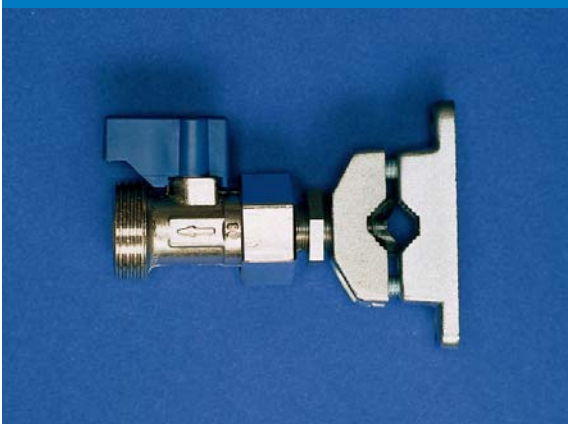

AC PF 0236 CS

Valvola a sfera Autoforante
3/4 x 1/2 cromata sabbata
con morsetto a muro

Chromed sandblasted self-cutting
Ball Valve 3/4 x 1/2 with wall clamp

Vanne à sphère Autoperceuse
3/4 x 1/2 chromée sablée
bride murale

Selbstschneidendkugelventil
3/4 x 1/2 verchromt
sandbestrahlt Wandklemmeeinheit