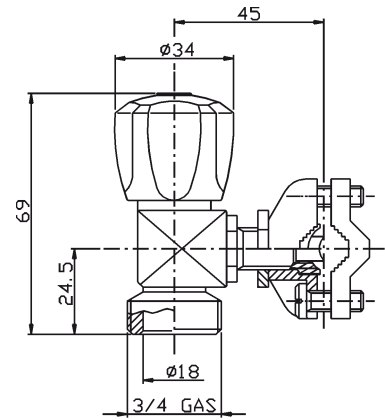

AC PF 0108 CL

Rubinetto Autoforante quadro cromato morsetto universale (tubo Ø 10 - 16)

Chromed square Self-cutting Tap universal clamp (Ø 10 - 16 pipes)

Robinet Auto perceur carré chromé bride universelle (tube Ø 10 - 16)

Quadratselbstschneidendhahn verchromt Universalklemme (Rohr Ø 10-16)

AC PF 0108 CS

Rubinetto Autoforante quadro cromato sabbiato morsetto universale (tubo Ø 10 - 16).

Chromed sandblasted square Self-cutting Tap universal clamp (Ø 10 - 16 pipes).

Robinet Auto perceur carré chromé sablé bride universelle (tube Ø 10 - 16).

Quadratselbstschneidendhahn verchromt sandbestrahlt Universalklemme (Rohr Ø 10-16).

AC PF 0108 CLI

Rubinetto Autoforante quadro cromato tagliatubo in acciaio inox morsetto universale (tubo Ø 10 - 16).

Chromed square Self-cutting Tap stainless steel cutter clamp universal clamp (Ø 10 - 16 pipes).

Robinet Auto perceur carré chromé cutter en acier inox bride universelle (tube Ø 10 - 16).

Quadratselbstschneidendhahn verchromt aus rostfreiem Stahl Klemme Universalklemme (Rohr Ø 10-16).

AC PF 0108 CSI

Rubinetto Autoforante quadro cromato sabbiato tagliatubo in acciaio inox morsetto universale (tubo Ø 10 - 16).

Chromed sandblasted square Self-cutting Tap stainless steel cutter clamp universal clamp (Ø 10 - 16 pipes).

Robinet Auto perceur carré chromé sablé cutter en acier inox bride universelle (tube Ø 10 - 16).

Quadratselbstschneidendhahn verchromt sandbestrahlt aus rostfreiem Stahl Klemme Universalklemme (Rohr Ø 10-16).