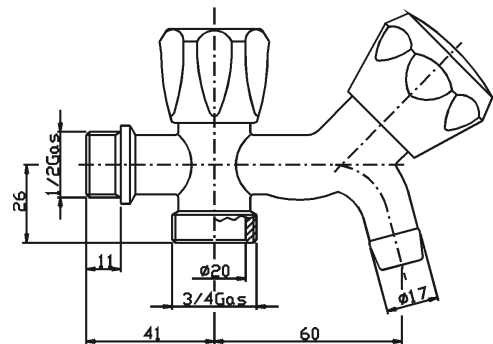

AC PF 0600 CL

Rubinetto Duplex pesante cromato
Chromed Duplex heavy Tap
Robinet Duplex lourd chromé
Duplex Hahn schwer verchromt

AC PF 0601 CL

Rubinetto Duplex leggero cromato
Chromed Duplex light Tap
Robinet Duplex léger chromé
Duplex Hahn leicht verchromt

AC PF 0602 CL

Rubinetto attacco Lavatrice e lavastoviglie cromato
Chromed Tap with Washing Machine and Dish-washer connection
Robinet branchement Lave linge et Lave vaisselle
Anschlusshahn fuer Wasch- und Geschirrwassmaschine verchromt

AC PF 0603 CL

Rubinetto a 3 vie per Lavatrice cromato
Chromed Washing Machine Tap with 3 endings
Robinet intercalaire chromé
Waschmaschinendreiwegehahn verchromt