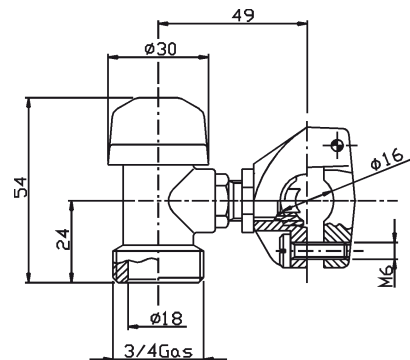

Rubinetto Autoforante a sfera 1/4 di giro cromato sabbiato con morsetto per tubo Ø 15

Chromed sandblasted Ball Valve Self-cutting Tap 1/4 turn with clamp for Ø 15 mm pipes

Robinet Auto perceur a sphere chromé sablé 1/4 de tour avec bride pour tube Ø 15

Selbstschneidendkugekhahn 1/4 Drehung verchromt sandbestrahlt mit Klemme fuer Rohr Ø 15