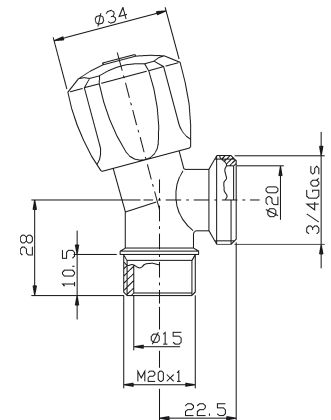

AC PF 0014 CL

Rubinetto Lavatrice inclinato
3/4 x 1/2 cromato

Chromed oblique Washing
Machine Tap 3/4 x 1/2

Robinet Machine à Laver
oblique 3/4 x 1/2 chromé

Waschmaschinenschraeghahn
3/4 x 1/2 verchromt

AC PF 0114 CL

Rubinetto Lavatrice inclinato
3/4 x 20 x 1 cromato

Chromed oblique Washing
Machine Tap 3/4 x 20 x 1

Robinet Machine à Laver
oblique 3/4 x 20 x 1 chromé

Waschmaschinenschraeghahn
3/4 x 20 x 1 verchromt

AC PF 0017 CL

Rubinetto Lavatrice dritto
1/2 x 3/4 cromato

Chromed straight Washing
Machine Tap 1/2 x 3/4

Robinet Machine à Laver droit
1/2 x 3/4 chromé

Waschmaschinenengeradahn
1/2 x 3/4 verchromt

AC PF 0510 CS

Rubinetto Lavatrice 3/4 x 1/2 a
sfera 1/4 di giro cromato sabbato

Chromed sandblasted 3/4 x 1/2
ball valve Washing Machine Tap
1/4 turn

Robinet Machine à Laver à
sphère 3/4 x 1/2 chromé sable
1/4 de tour

Waschmaschinenkugelhahn
3/4 x 1/2 verchromt
sandbestrahlt 1/4 Drehung