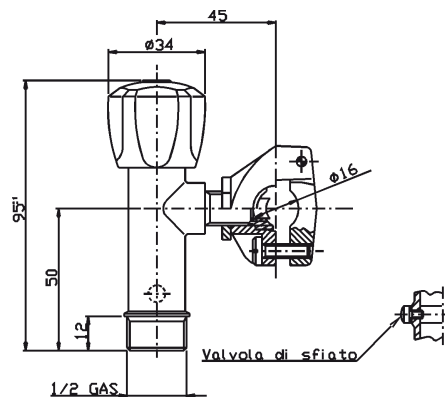

Rubinetto Autoforante cilindrico cromato sabbizzato morsetto per tubo Ø 15 cromato manopola ABS nera 2 valvole antirisucchio

Chromed sandblasted cylindrical Self cutting Tap chromed clamp for Ø 15mm pipes black ABS handle 2 check valve

Robinet Autoperceur cylindrique chromé sablé bride tube Ø 15 chromée croisillon ABS noir avec 2 vannes antiretour

Zylinderselbstschneidendhahn verchromt sandbestrahlt Klemme fuer Rohr Ø 15 verchromt schwarze Kunststoffdrehgriff mit 2 Ruecklaufventilen