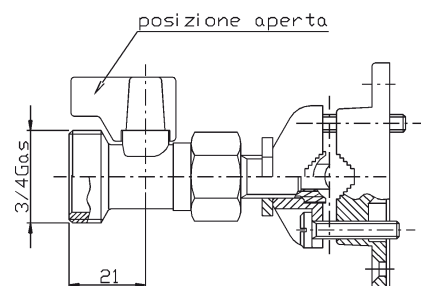

AC PF 0030 CL

Rubinetto Autoforante cilindrico cromato
morsetto universale (tubo Ø 10 - 16)
con vite rossa di scorta

Chromed cylindrical Self-cutting Tap
universal clamp (Ø 10 - 16 pipes)
with spare red screw

Robinet Autoperceur cylindrique chromé
bride universelle (tube Ø 10 - 16)
avec vis rouge d'escorte

Zylinderselbstschneidendhahn verchromt
Universalklemme (Rohr Ø 10-16)
mit roter Ersatzschraube

AC PF 0031 CL

Rubinetto Autoforante cilindrico
cromato morsetto universale
(tubo Ø 10 - 16)

Chromed cylindrical Self-cutting
Tap universal clamp
(Ø 10 - 16 pipes)

Robinet Autoperceur cylindrique
chromé bride universelle
(tube Ø 10 - 16)

Zylinderselbstschneidendhahn
verchromt Universalklemme
(Rohr Ø 10-16)

AC PF 0234 CS

Valvola a sfera Autoforante
3/4 x 1/2 cromata sabbata
con morsetto universale
(tubo Ø 10 - 16)

Chromed sandblasted self-cutting
Ball Valve 3/4 x 1/2 with unive
sal clamp (Ø 10 - 16 pipes)

Vanne à sphère Autoperceuse
3/4 x 1/2 chromée sablée bride
universelle (tube Ø 10 - 16)

Selbstschneidendkugelventil
3/4 x 1/2 verchromt
sandbestrahlt Universalklemme
(Rohr Ø 10-16)

AC PF 0236 CS

Valvola a sfera Autoforante
3/4 x 1/2 cromata sabbata
con morsetto a muro

Chromed sandblasted self-cutting
Ball Valve 3/4 x 1/2 with wall clamp

Vanne à sphère Autoperceuse
3/4 x 1/2 chromée sablée
bride murale

Selbstschneidendkugelventil
3/4 x 1/2 verchromt
sandbestrahlt Wandklemmeeinheit