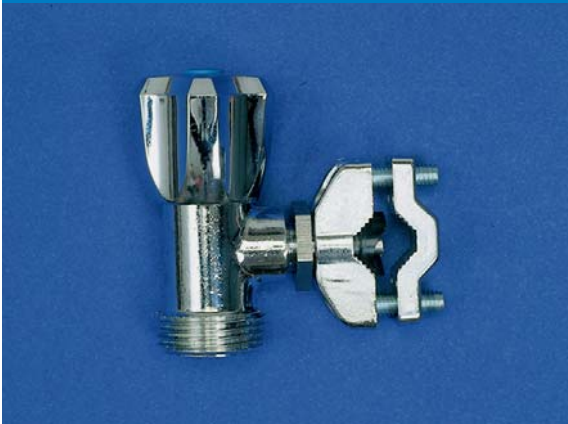

AC PF 0030 CL

Rubinetto Autoforante cilindrico cromato
morsetto universale (tubo Ø 10 - 16)
con vite rossa di scorta

Chromed cylindrical Self-cutting Tap
universal clamp (Ø 10 - 16 pipes)
with spare red screw

Robinet Autoperceur cylindrique chromé
bride universelle (tube Ø 10 - 16)
avec vis rouge d'escorte

Zylinderselbstschneidendhahn verchromt
Universalklemme (Rohr Ø 10-16)
mit roter Ersatzschraube