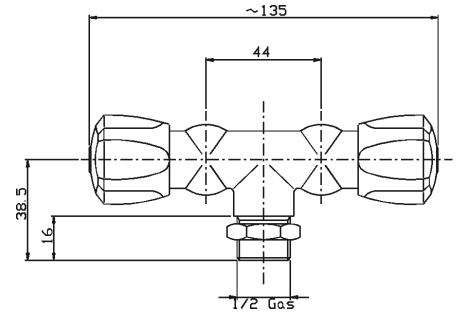

Rubinetto Lavatrice 3/4 x 1/2
a 2 uscite dritto cromato
sabbato

Chromed sandblasted
straight Washing Machine Tap
3/4 x 1/2 with 2 outlets

Robinet Machine à laver
3/4 x 1/2 droit chromé sablé
à 2 sorties

Waschmaschinenengeradahn
3/4 x 1/2 verchromt
sandbestrahlt mit zwei Abgaengen