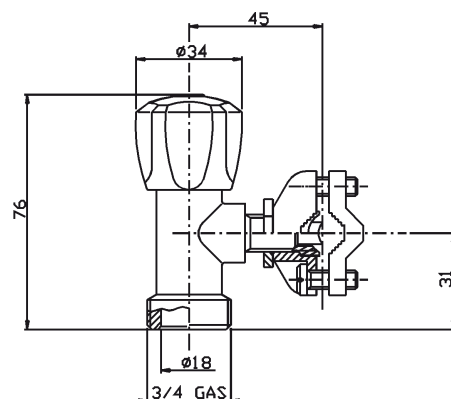

Rubinetto Autoforante cilindrico cromato con morsetto universale per tubo Ø 10 - 16 e vite rossa di scorta con 1 valvola antirisucchio

Chromed cylindrical Self-cutting Tap with universal clamp Ø 10 - 16mm and spare red screw with 1 check valve

Robinet Autoperceur cylindrique chromé bride universelle pour tube Ø 10 - 16 vis rouge d'escorte avec 1 vane antiretour

Zylinderselbstschneidendahn verchromt Universalklemme (Rohr Ø 10-16) mit roter Ersatzschraube und 1 Ruecklaufventil