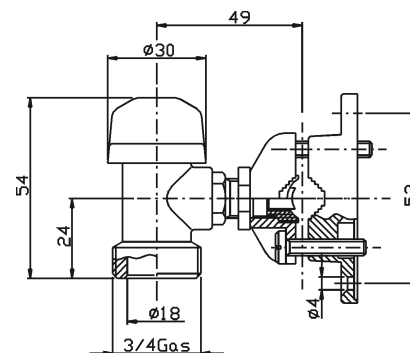

Robinet Auto perceur a sphere chromé sablé 1/4 de tour cutter en acier inox bride murale universelle (tube Ø 10 - 16)

Selbstschneidendkugekhahn 1/4 Drehung verchromt sandbestrahlt mit Rohrschneider aus rostfreiem Stahl und universal Wandklemmeeinheit (Rohr Ø 10 - 16)