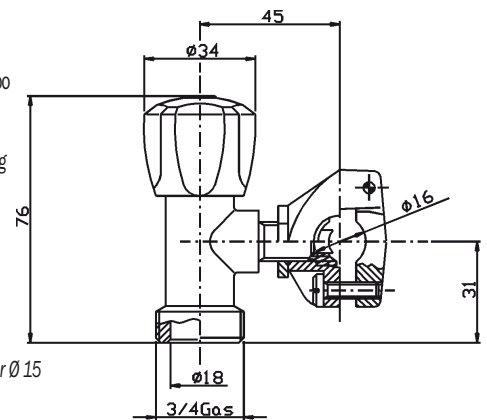

Rubinetto Autoforante cilindrico cromato sabbato morsetto per tubo Ø 15 tagliatubo in acciaio inox vite rossa di scorta con 1 valvola antirisucchio

Chromed sandblasted cylindrical Self-cutting Tap clamp for Ø 15mm pipes stainless steel cutter spare red screw 1 check valve

Robinet Autoperceur cylindrique chromé sablé bride pour tube Ø 15 cutter en acier inox vis rouge d'escorte 1 vane antiretour

Zylinderselbstschneidendhahn verchromt sandbestrahlt Klemme fuer Rohr Ø 15 Rohrschneider aus rostfreiem Stahl rote Ersatzschraube und 1 Ruecklaufventil