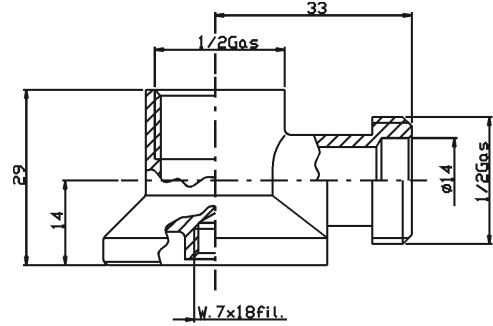

AC IV 0061 B

Appliche senza dado brillantata foro $\varnothing 14$

Yellow wall plate without nut with hole $\varnothing 14$

Appliche sans écrou brute avec trou $\varnothing 14$

Wandplatte ohne Mutter poliert mit Loch $\varnothing 14$