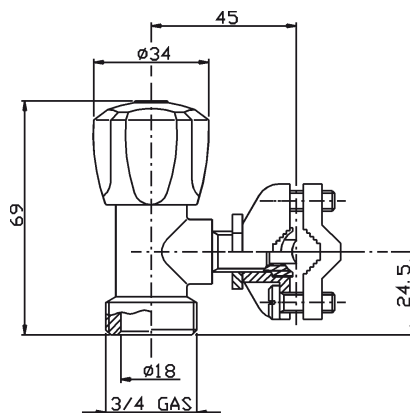

Rubinetto Autoforante cilindrico
cromato sabbato morsetto universale
(Ø 10 - 22 max) vite rossa di scorta

Chromed sandblasted cylindrical
Self-cutting Tap universal clamp
(Ø 10 - 22 max) spare red screw

Robinet Autoperceur cylindrique chromé
sablé bride universelle (Ø 10 - 22 max)
vis rouge d'escorte

Zylinderselbstschneidendhahn
verchromt sandbestrahlt
Universalklemme (Ø 10-22 max)
mit roter Ersatzschraube