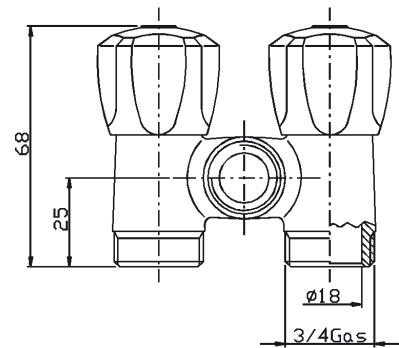

AC PF 0260 CS

Rubinetto Lavatrice 3/4 x 1/2
doppio cromato sabbato
forma "Y" con controdado

Chromed sandblasted "Y"-shaped
double Washing Machine Tap
3/4 x 1/2 with lock nut

Robinet Machine 3/4 x 1/2 à Laver
double forme "Y" chromé sablé
avec écrou de blocage

Doppelhahn fuer Waschmaschine
3/4 x 1/2 verchromt sandbestrahlt
"Y"-form mit Gegenmutter

AC PF 0270 CL

Rubinetto Lavatrice 3/4 x 1/2
cromato a 2 uscite
verticali

Chromed Washing
Machine Tap 3/4 x 1/2
with 2 vertical outlets

Robinet Machine
à Laver 3/4 x 1/2 chromé
à 2 sorties verticales

Waschmaschinenhahn
3/4 x 1/2 verchromt mit zwei
senkrechten Abgaengen

AC PF 0290 CS

Rubinetto Lavatrice 3/4 x 1/2
a 2 uscite dritto cromato
sabbato

Chromed sandblasted
straight Washing Machine Tap
3/4 x 1/2 with 2 outlets

Robinet Machine à laver
3/4 x 1/2 droit chromé sablé
à 2 sorties

Waschmaschinenengeradahn
3/4 x 1/2 verchromt
sandbestrahlt mit zwei Abgaengen

AC PF 0290 CL

Rubinetto Lavatrice
3/4 x 1/2 a 2 uscite dritto
cromato

Chromed straight Washing
Machine Tap 3/4 x 1/2
with 2 outlets

Robinet Machine à
Laver 3/4 x 1/2 droit chromé
à 2 sorties

Waschmaschinenengeradahn
3/4 x 1/2 verchromt mit zwei
Abgaengen