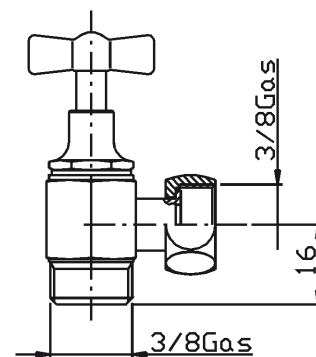

AC PF 0450 CL

Rubinetto cassetta water cromato

Chromed tap for flushing tank

Robinet chasse d'eau chromé

WC - Spuelkastenhahn verchromt

AC PF 0450 CS

Rubinetto cassetta water cromato sabbato

Chromed sandblasted tap for flushing tank

Robinet chasse d'eau chromé sablé

WC-Spuelkastenhahn verchromt sandbestrahlt