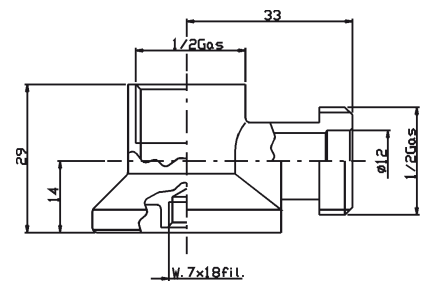

AC IV 0064 B

Applique senza dado
brillantata con foro $\varnothing 12$

Yellow wall plate without
nut with hole $\varnothing 12$

Applique sans écrou brute
avec trou $\varnothing 12$

Wandplatte ohne Mutter
poliert
mit Loch $\varnothing 12$