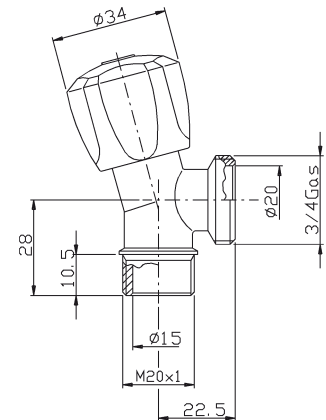

SINGLE CHECK VALVE

AC PF 0016 CL

Rubinetto Lavatrice obliquo
3/4 x 1/2 cromato con
1 valvola antirisucchio

Chromed oblique Washing Machine
Tap 3/4 x 1/2 with 1 check
valve

Robinet Machine à Laver oblique
3/4 x 1/2 x 1 chromé avec
1 vanne antiretur

Waschmaschinenschraeghahn
3/4 x 1/2 verchromt mit 1
Ruecklaufventil

AC PF 0116 CL

Rubinetto Lavatrice obliquo
3/4 x 20 x 1 cromato
con 1 valvola antirisucchio

Chromed oblique Washing
Machine Tap 3/4 x 20 x 1
with 1 check valve

Robinet Machine à Laver obli-
que 3/4 x 20 x 1 chromé avec
1 vanne antiretur

Waschmaschinenschraeghahn
3/4 x 1/2 verchromt mit
1 Ruecklaufventil

AC PF 0018 CL

Rubinetto Lavatrice dritto
1/2 x 3/4 cromato
con 1 valvola antirisucchio

Chromed straight Washing Machine
Tap 1/2 x 3/4
with 1 check valve

Robinet Machine à Laver droit
1/2 x 3/4 chromé avec
1 vanne antiretur

Waschmaschinenschraeghahn
1/2 x 3/4 verchromt mit 1
Ruecklaufventil