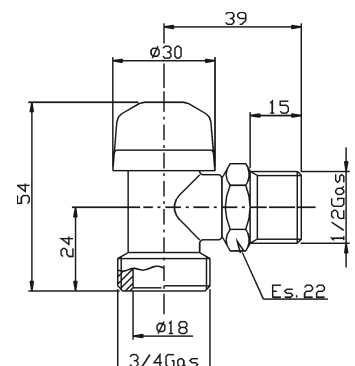

AC PF 0014 CL

Rubinetto Lavatrice inclinato
3/4 x 1/2 cromato

Chromed oblique Washing
Machine Tap 3/4 x 1/2

Robinet Machine à Laver
oblique 3/4 x 1/2 chromé

Waschmaschinenschraeghahn
3/4 x 1/2 verchromt

AC PF 0114 CL

Rubinetto Lavatrice inclinato
3/4 x 20 x 1 cromato

Chromed oblique Washing
Machine Tap 3/4 x 20 x 1

Robinet Machine à Laver
oblique 3/4 x 20 x 1 chromé

Waschmaschinenschraeghahn
3/4 x 20 x 1 verchromt

AC PF 0017 CL

Rubinetto Lavatrice dritto
1/2 x 3/4 cromato

Chromed straight Washing
Machine Tap 1/2 x 3/4

Robinet Machine à Laver droit
1/2 x 3/4 chromé

Waschmaschinenengeradahn
1/2 x 3/4 verchromt

AC PF 0510 CS

Rubinetto Lavatrice 3/4 x 1/2 a
sfera 1/4 di giro cromato sabbato

Chromed sandblasted 3/4 x 1/2
ball valve Washing Machine Tap
1/4 turn

Robinet Machine à Laver à
sphère 3/4 x 1/2 chromé sable
1/4 de tour

Waschmaschinenkugelhahn
3/4 x 1/2 verchromt
sandbestrahlt 1/4 Drehung