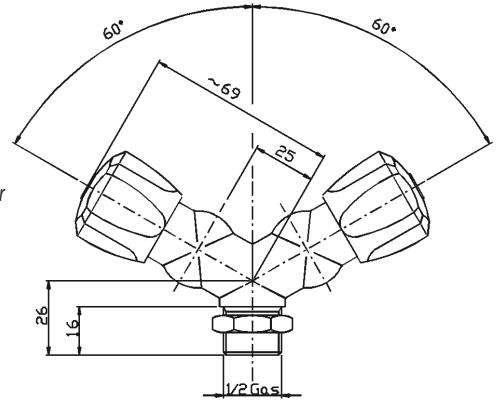

Rubinetto Lavatrice 3/4 x 1/2
doppio cromato sabbato
forma "Y" con controdado

Chromed sandblasted "Y"-shaped
double Washing Machine Tap
3/4 x 1/2 with lock nut

Robinet Machine 3/4 x 1/2 à Laver
double forme "Y" chromé sablé
avec écrou de blocage

Doppelhahn fuer Waschmaschine
3/4 x 1/2 verchromt sandbestrahlt
"Y"-form mit Gegenmutter