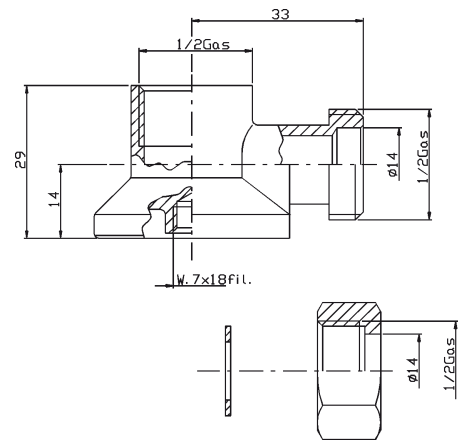

AC PF 0063 CL

Appliche con dado cromata foro $\varnothing 14$

Yellow wall plate with nut with hole $\varnothing 14$

Appliche avec écrou chromée avec trou $\varnothing 14$

Wandplatte ohne Mutter verchromt mit Loch $\varnothing 14$