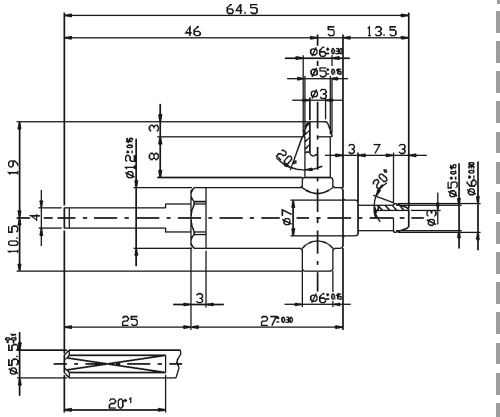

AC PF 0300 S

Valvola sabbiata per regolazione erogazione vapore

Sandblasted Valve for regulation of steam output

Vanne sablée pour la regulation du débit de la vapeur

Dampfversorgungsregulier entil sandbestrahlt