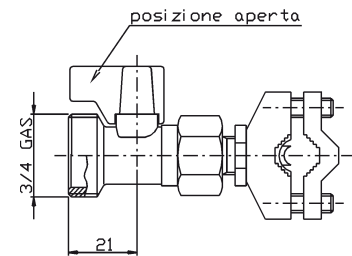

AC PF 0030 CL

Rubinetto Autoforante cilindrico cromato
morsetto universale (tubo Ø 10 - 16)
con vite rossa di scorta

Chromed cylindrical Self-cutting Tap
universal clamp (Ø 10 - 16 pipes)
with spare red screw

Robinet Autoperceur cylindrique chromé
bride universelle (tube Ø 10 - 16)
avec vis rouge d'escorte

Zylinderselbstschneidendhahn verchromt
Universalklemme (Rohr Ø 10-16)
mit roter Ersatzschraube

AC PF 0031 CL

Rubinetto Autoforante cilindrico
cromato morsetto universale
(tubo Ø 10 - 16)

Chromed cylindrical Self-cutting
Tap universal clamp
(Ø 10 - 16 pipes)

Robinet Autoperceur cylindrique
chromé bride universelle
(tube Ø 10 - 16)

Zylinderselbstschneidendhahn
verchromt Universalklemme
(Rohr Ø 10-16)

AC PF 0234 CS

Valvola a sfera Autoforante
3/4 x 1/2 cromata sabbata
con morsetto universale
(tubo Ø 10 - 16)

Chromed sandblasted self-cutting
Ball Valve 3/4 x 1/2 with unive
sal clamp (Ø 10 - 16 pipes)

Vanne à sphère Autoperceuse
3/4 x 1/2 chromée sablée bride
universelle (tube Ø 10 - 16)

Selbstschneidendkugelventil
3/4 x 1/2 verchromt
sandbestrahlt Universalklemme
(Rohr Ø 10-16)

AC PF 0236 CS

Valvola a sfera Autoforante
3/4 x 1/2 cromata sabbata
con morsetto a muro

Chromed sandblasted self-cutting
Ball Valve 3/4 x 1/2 with wall clamp

Vanne à sphère Autoperceuse
3/4 x 1/2 chromée sablée
bride murale

Selbstschneidendkugelventil
3/4 x 1/2 verchromt
sandbestrahlt Wandklemmeeinheit