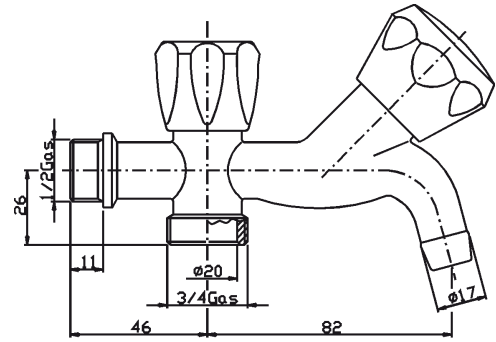

Robinet Machine à
Laver 3/4 x 1/2 droit chromé
à 2 sorties

Waschmaschinenengeradahn
3/4 x 1/2 verchromt mit zwei
Abgaengen

AC PF 0600 CL

Rubinetto Duplex pesante cromato
 Chromed Duplex heavy Tap
 Robinet Duplex lourd chromé
 Duplex Hahn schwer verchromt