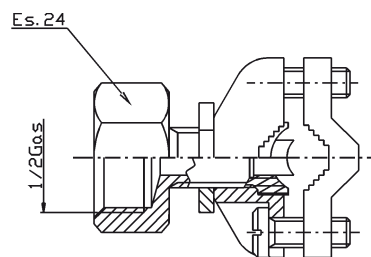

Raccordo Autoforante
cromato con morsetto
universale (tubo Ø 10 - 16)

Chromed Self-cutting
Connection with universal
clamp (Ø 10 - 16 pipes)

Raccord Autoperceur chromé
avec bride universelle
(tube Ø 10 - 16)

Selbstschneidendanschlussstück
verchromt mit Universalklemme
(Rohr Ø 10-16)