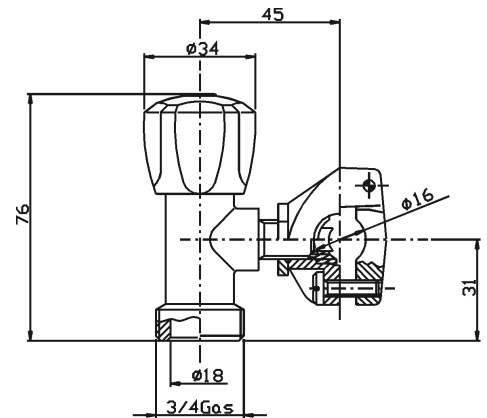

Rubinetto Autoforante cilindrico cromato morsetto per tubo Ø 15 vite rossa 1 valvola antirisucchio

Chromed cylindrical Self-cutting Tap clamp for Ø 15mm pipes spare red screw 1 check valve

Robinet Autoperceur cylindrique chromé bride pour tube Ø 15 vis rouge d'escorte 1 vane antiretour

Zylinderselbstschneidendhahn verchromt Klemme fuer Rohr Ø 15 rote Ersatzschraube und 1 Ruecklaufventil