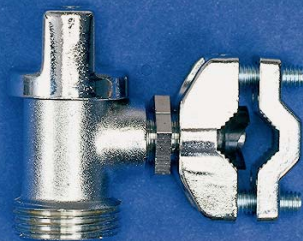

AC PF 0500 CS