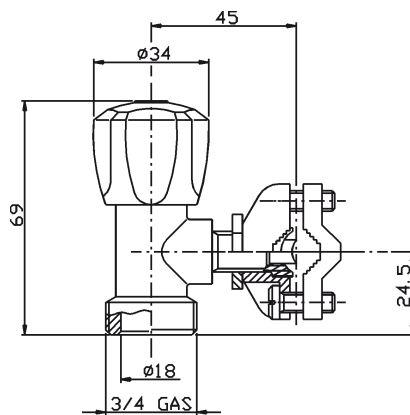

Robinet Autoforante cilindrico
cromato sabbato morsetto universale
(tubo Ø 10 - 16) vite rossa di scorta

SkroChromed sandblasted cylindrical
Self-cutting Tap universal clamp
(Ø 10 - 16 pipes) spare red screw

Robinet Autoperceur cylindrique
chromé sablé bride universelle
(tube Ø 10 - 16) vis rouge d'escorte

Zylinderselbstschneidendhahn
verchromt sandbestrahlt Universalklemme
(Rohr Ø 10-16) Rote Ersatzschraube