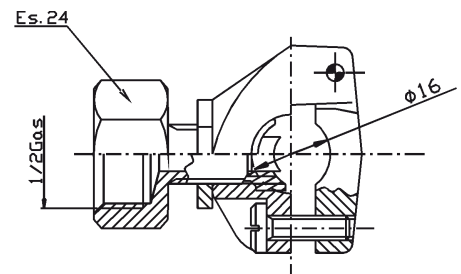

AC PF 0235 CS

Valvola a sfera Autoforante
3/4 x 1/2 cromata sabbata
con morsetto per tubo Ø 15
Chromed sandblasted Self-cutting
Ball Valve 3/4 x 1/2 with
clamp for Ø 15 mm pipes
Vanne à sphère Autoperceuse
3/4 x 1/2 chromée sablée avec
bride pour tube Ø 15
Selbstschneidendkugelventil
3/4 x 1/2 verchromt
sandbestrahlt mit Klemme
fuer Rohr Ø 15

AC AC 0020 020

Raccordo Autoforante
cromato con morsetto
per tubo Ø 15
Chromed Self-cutting
Connection with clamp
for Ø 15mm pipes
Raccord Autoperceur
chromé avec bride
pour tube Ø 15
Selbstschneidendanschlusstueck
verchromt mit Klemme fuer
Rohr Ø 15

AC PF 0069 CS

Rubinetto Autoforante quadro
cromato sabbata morsetto per
tubo Ø 15 con vite rossa di scorta
Chromed sandblasted square Self
cutting Tap with clamp for Ø 15mm
pipes with spare red screw
Robinet Autoperceur carré chromé
sablé avec bride pour tube Ø 15
vis rouge d'escorte
Quadratselbstschneidendhahn
verchromt sandbestrahlt Klemme
fuer Rohr Ø 15 mit roter
Ersatzschraube

AC PF 0069 CSI

Rubinetto Autoforante quadrocromato sabbata tagliatubo acciaio inox morsetto tubo Ø 15 vite rossa di scorta
Chromed sandblasted square Self-cutting Tap stainless steel cutter with clamp for Ø 15mm
pipes with spare red screw
Robinet Autoperceur carré chromé sablé cutter en acier inox avec bride pour tube Ø 15 vis rouge d'escorte
Quadratselbstschneidendhahn verchromtsandbestrahlt Rohrschneider aus rostfreiem Stahl Klemme
fuer Rohr Ø 15 mit roter Ersatzschraube

AC PF 0068 CL