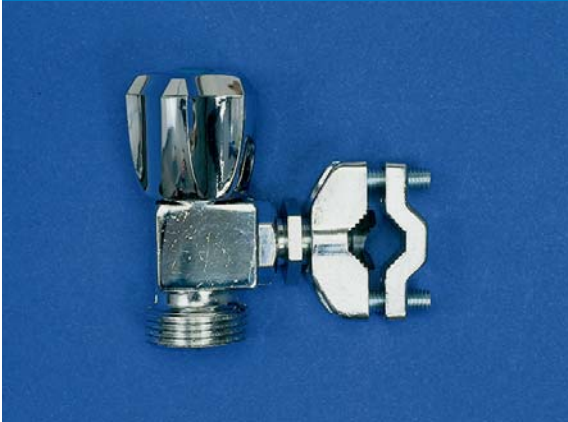

AC PF 0090 CL

Rubinetto Autoforante quadro cromato morsetto universale (tubo Ø 10 - 16) vite rossa di scorta.

Chromed square Self-cutting Tap universal (Ø 10 - 16 pipes) spare red screw.

Robinet Auto perceur carré chromé bride universelle (tube Ø 10 - 16) vis rouge d'escorte.

Quadratselbstschneidendhahn verchromt Universalklemme (Rohr Ø 10 - 16) mit roter Ersatzschraube.