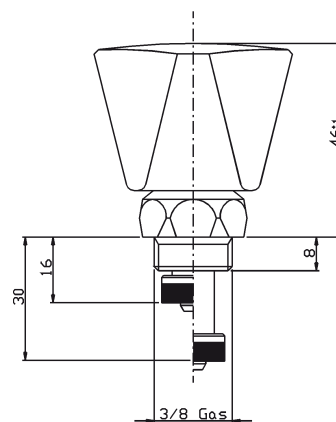

* = 22/150"

AC PF 0400 101

Testa universale da 1/2" (*)
con manopola in ABS cromata

Universal gland of 1/2" (*)
with chromed ABS handle

Tête universelle de 1/2" (*)
avec croisillon en ABS chromé

Universalkopf 1/2" (*)
mit Kunststoffdrehgriff
verchromt