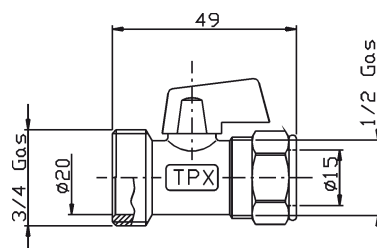

Straight Ball Valve 3/4 x 1/2 with blu handle assembled and a spare red handle

Vanne à sphère 3/4 x 1/2 droite avec manette bleue montée et manette rouge d'escorte

Geradkugelhahn 3/4 x 1/2 mit eingebauter blauen Griffkappe und roter Ersatzgriffkappe