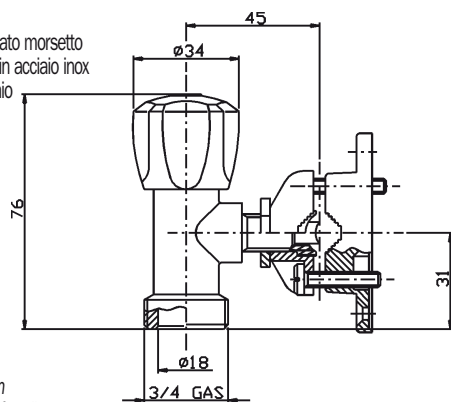

Rubinetto Autoforante cilindrico cromato sabbato morsetto a muro universale (tubo Ø 10 - 16) tagliatubo in acciaio inox e vite rossa di scorta con 1 valvola antirisucchio

Chromed sandblasted cylindrical Self-cutting Tap wall universal clamp (Ø 10 - 16 pipes) stainless steel cutter and spare red screw with 1 check valve

Robinet Autoperceur cylindrique chromé sablé avec bride murale universelle (tube Ø 10 - 16) cutter en acier inox vis rouge d'escorte avec 1 vane antiretour

Zylinderselbstschneidendahn verchromt sandbestrahlt universal Wandklemme (Rohr Ø 10-16) Rohrabschneider ausrostfreiem Stahl mit roter Ersatzschraube und 1 Ruecklaufventil