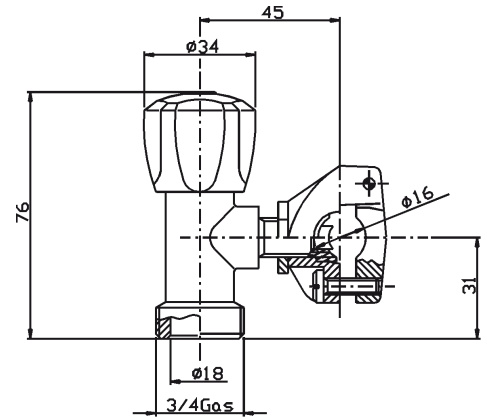

Rubinetto Autoforante cilindrico cromato sabbato morsetto per tubo Ø 15 vite rossa 1 valvola antirisucchio

Chromed sandblasted cylindrical Self-cutting Tap clamp for Ø 15mm pipes spare red screw 1 check valve

Robinet Autoperceur cylindrique chromé sablé bride pour tube Ø 15 vis rouge d'escorte 1 vane antiretour

Zylinderselbstschneidendhahn verchromt sandbestrahlt Klemme fuer Rohr Ø 15 rote Ersatzschraube und 1 Ruecklaufventil