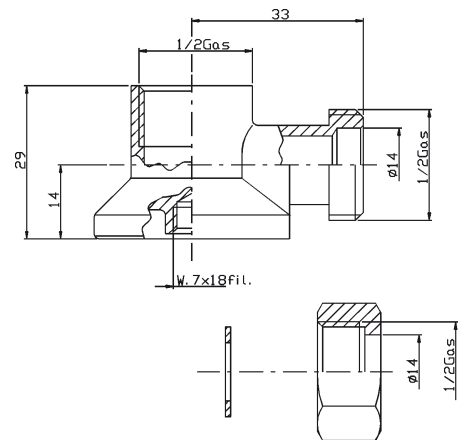

AC PF 0063 B

Appliche con dado brillantata foro $\varnothing 14$

Yellow wall plate with nut with hole $\varnothing 14$

Appliche avec écrou brute avec trou $\varnothing 14$

Wandplatte mit Mutter poliert mit Loch $\varnothing 14$