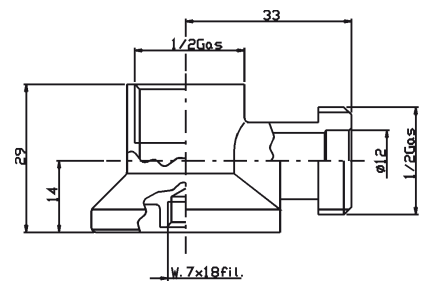

AC PF 0064 B

Applique con dado
brillantata con foro $\varnothing 12$

Yellow wall plate with nut
with hole $\varnothing 12$

Applique avec écrou brute
avec trou $\varnothing 12$

Wandplatte mit Mutter
poliert
mit Loch $\varnothing 12$