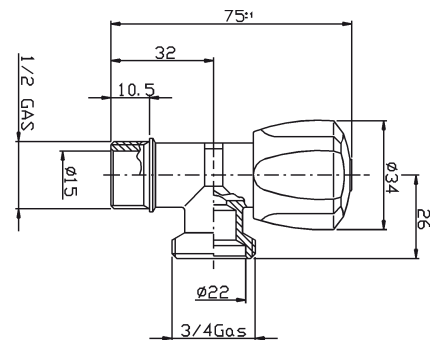

Chromed straight Washing Machine
Tap 1/2 x 3/4
with 1 check valve

Robinet Machine à Laver droit
1/2 x 3/4 chromé avec
1 vanne antiretur

Waschmaschinenschraeghahn
1/2 x 3/4 verchromt mit 1
Ruecklaufventil