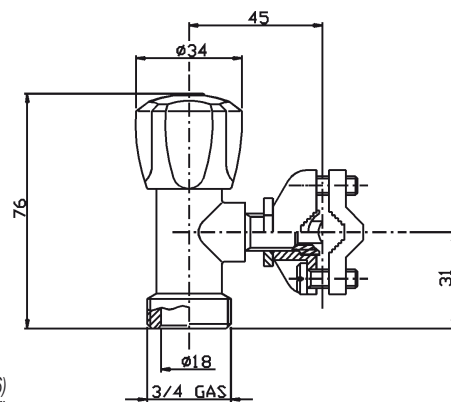

Rubinetto Autoforante cilindrico cromato sabbato con morsetto universale per tubo Ø 10 - 16 e vite rossa di scorta con 1 valvola antirisucchio

Chromed sandblasted cylindrical Self-cutting Tap with universal clamp Ø 10 - 16mm and spare red screw with 1 check valve

Robinet Autoperceur cylindrique chromé sablé bride universelle pour tube Ø 10 - 16 vis rouge d'escorte avec 1 vane antiretour

Zylinderselbstschneidendahn verchromt sandbestrahlt Universalklemme (Rohr Ø 10-16) mit roter Ersatzschraube und 1 Ruecklaufventil