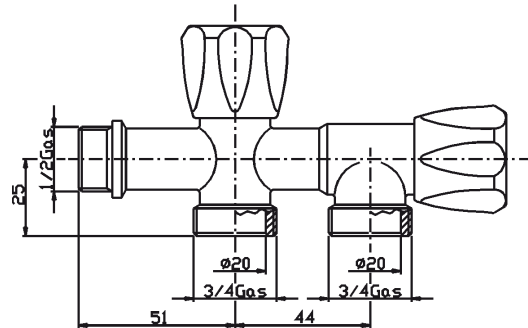

Rubinetto attacco Lavatrice e lavastoviglie cromato
Chromed Tap with Washing Machine and Dish-washer connection
Robinet branchement Lave linge et Lave vaisselle
Anschlusshahn fuer Wasch- und Geschirrwassmaschine verchromt