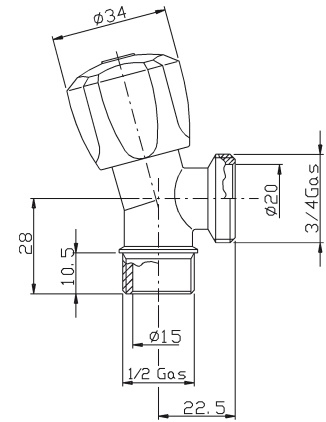

SINGLE CHECK VALVE

AC PF 0016 CL

Rubinetto Lavatrice obliquo
3/4 x 1/2 cromato con
1 valvola antirisucchio

Chromed oblique Washing Machine
Tap 3/4 x 1/2 with 1 check
valve

Robinet Machine à Laver oblique
3/4 x 1/2 x 1 chromé avec
1 vanne antiretur

Waschmaschinenschraeghahn
3/4 x 1/2 verchromt mit 1
Ruecklaufventil

AC PF 0116 CL

Rubinetto Lavatrice obliquo
3/4 x 20 x 1 cromato
con 1 valvola antirisucchio

Chromed oblique Washing
Machine Tap 3/4 x 20 x 1
with 1 check valve

Robinet Machine à Laver obli-
que 3/4 x 20 x 1 chromé avec
1 vanne antiretur

Waschmaschinenschraeghahn
3/4 x 1/2 verchromt mit
1 Ruecklaufventil

AC PF 0018 CL

Rubinetto Lavatrice dritto
1/2 x 3/4 cromato
con 1 valvola antirisucchio

Chromed straight Washing Machine
Tap 1/2 x 3/4
with 1 check valve

Robinet Machine à Laver droit
1/2 x 3/4 chromé avec
1 vanne antiretur

Waschmaschinenschraeghahn
1/2 x 3/4 verchromt mit 1
Ruecklaufventil