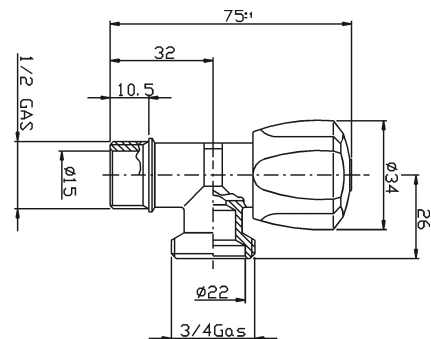

AC PF 0014 CL

Rubinetto Lavatrice inclinato
3/4 x 1/2 cromato

Chromed oblique Washing
Machine Tap 3/4 x 1/2

Robinet Machine à Laver
oblique 3/4 x 1/2 chromé

Waschmaschinenschraeghahn
3/4 x 1/2 verchromt

AC PF 0114 CL

Rubinetto Lavatrice inclinato
3/4 x 20 x 1 cromato

Chromed oblique Washing
Machine Tap 3/4 x 20 x 1

Robinet Machine à Laver
oblique 3/4 x 20 x 1 chromé

Waschmaschinenschraeghahn
3/4 x 20 x 1 verchromt

AC PF 0017 CL

Rubinetto Lavatrice dritto
1/2 x 3/4 cromato

Chromed straight Washing
Machine Tap 1/2 x 3/4

Robinet Machine à Laver droit
1/2 x 3/4 chromé

Waschmaschinenengeradahn
1/2 x 3/4 verchromt

AC PF 0510 CS

Rubinetto Lavatrice 3/4 x 1/2 a
sfera 1/4 di giro cromato sabbato

Chromed sandblasted 3/4 x 1/2
ball valve Washing Machine Tap
1/4 turn

Robinet Machine à Laver à
sphère 3/4 x 1/2 chromé sable
1/4 de tour

Waschmaschinenkugelhahn
3/4 x 1/2 verchromt
sandbestrahlt 1/4 Drehung