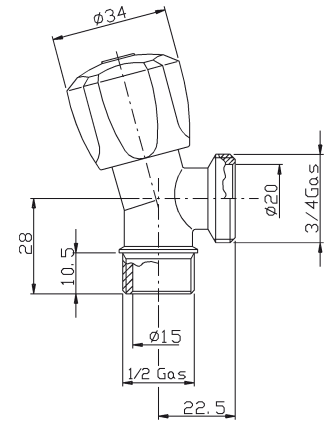

AC PF 0014 CL

Rubinetto Lavatrice inclinato
3/4 x 1/2 cromato

Chromed oblique Washing
Machine Tap 3/4 x 1/2

Robinet Machine à Laver
oblique 3/4 x 1/2 chromé

Waschmaschinenschraeghahn
3/4 x 1/2 verchromt

AC PF 0114 CL