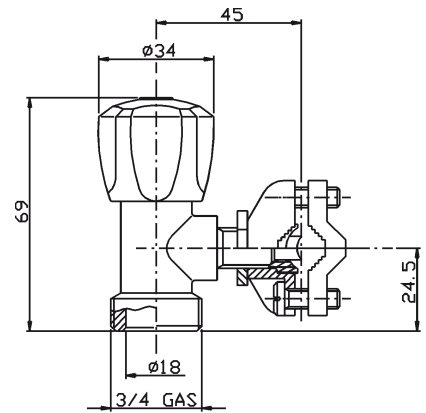

AC PF 0030 CL

Rubinetto Autoforante cilindrico cromato
morsetto universale (tubo Ø 10 - 16)
con vite rossa di scorta

Chromed cylindrical Self-cutting Tap
universal clamp (Ø 10 - 16 pipes)
with spare red screw

Robinet Autoperceur cylindrique chromé
bride universelle (tube Ø 10 - 16)
avec vis rouge d'escorte

Zylinderselbstschneidendhahn verchromt
Universalklemme (Rohr Ø 10-16)
mit roter Ersatzschraube

AC PF 0031 CL

Rubinetto Autoforante cilindrico
cromato morsetto universale
(tubo Ø 10 - 16)

Chromed cylindrical Self-cutting
Tap universal clamp
(Ø 10 - 16 pipes)

Robinet Autoperceur cylindrique
chromé bride universelle
(tube Ø 10 - 16)

Zylinderselbstschneidendhahn
verchromt Universalklemme
(Rohr Ø 10-16)

AC PF 0234 CS

Valvola a sfera Autoforante
3/4 x 1/2 cromata sabbata
con morsetto universale
(tubo Ø 10 - 16)

Chromed sandblasted self-cutting
Ball Valve 3/4 x 1/2 with unive
sal clamp (Ø 10 - 16 pipes)

Vanne à sphère Autoperceuse
3/4 x 1/2 chromée sablée bride
universelle (tube Ø 10 - 16)

Selbstschneidendkugelventil
3/4 x 1/2 verchromt
sandbestrahlt Universalklemme
(Rohr Ø 10-16)

AC PF 0236 CS

Valvola a sfera Autoforante
3/4 x 1/2 cromata sabbata
con morsetto a muro

Chromed sandblasted self-cutting
Ball Valve 3/4 x 1/2 with wall clamp

Vanne à sphère Autoperceuse
3/4 x 1/2 chromée sablée
bride murale

Selbstschneidendkugelventil
3/4 x 1/2 verchromt
sandbestrahlt Wandklemmeeinheit