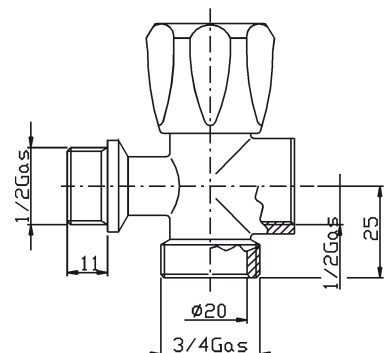

AC PF 0600 CL

Rubinetto Duplex pesante cromato
Chromed Duplex heavy Tap
Robinet Duplex lourd chromé
Duplex Hahn schwer verchromt

AC PF 0601 CL

Rubinetto Duplex leggero cromato
Chromed Duplex light Tap
Robinet Duplex léger chromé
Duplex Hahn leicht verchromt

AC PF 0602 CL

Rubinetto attacco Lavatrice e lavastoviglie cromato
Chromed Tap with Washing Machine and Dish-washer connection
Robinet branchement Lave linge et Lave vaisselle
Anschlusshahn fuer Wasch- und Geschirrwassmaschine verchromt

AC PF 0603 CL

Rubinetto a 3 vie per Lavatrice cromato
Chromed Washing Machine Tap with 3 endings
Robinet intercalaire chromé
Waschmaschinendreiwegehahn verchromt