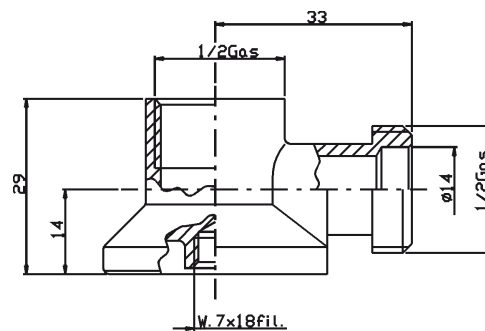

AC PF 0061 B

Applique brillantata con
foro $\varnothing 14$
con fischer e vite maschio

Yellow wall plate with hole
 $\varnothing 14$ with plastic fixing
and male screw

Applique brute avec trou
 $\varnothing 14$ avec fischer et
vis mâle

Wandplatte poliert mit
Loch $\varnothing 14$ mit Fischeruebel
und Spindelschraube