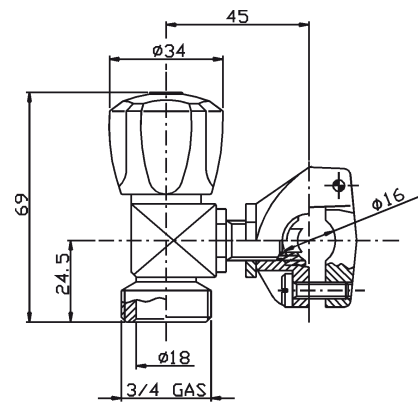

AC PF 0069 CSI

Rubinetto Autoforante quadrocromato sabbata tagliatubo acciaio inox morsetto tubo Ø 15 vite rossa di scorta
Chromed sandblasted square Self-cutting Tap stainless steel cutter with clamp for Ø 15mm
pipes with spare red screw
Robinet Autoperceur carré chromé sablé cutter en acier inox avec bride pour tube Ø 15 vis rouge d'escorte
Quadratselbstschneidendhahn verchromtsandbestrahlt Rohrschneider aus rostfreiem Stahl Klemme
fuer Rohr Ø 15 mit roter Ersatzschraube

AC PF 0068 CL

Rubinetto Autoforante quadro cromato con morsetto per tubo Ø 15 vite rossa di scorta
Chromed square Self-cutting Tap with clamp for Ø 15mm pipes with spare red screw
Robinet Autoperceur carré chromé avec bride pour tube Ø 15 vis rouge d'escorte
Quadratselbstschneidendhahn verchromt mit Klemme fuer Rohr Ø 15 mit roter Ersatzschraube