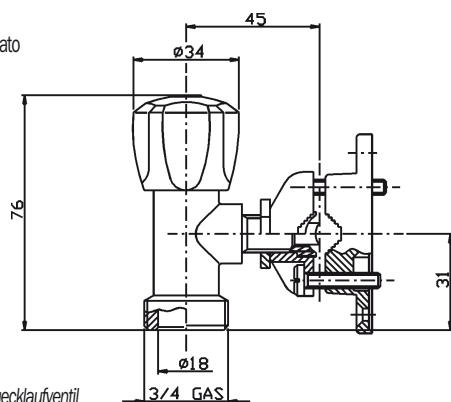

Robinet Autoperceur cylindrique chromé sablé bride murale universelle (tube Ø 10 - 16) vis rouge d'escorte avec 1 vane antiretour

Zylinderselbstschneidendahn verchromt sandbestrahlt universal Wandklemme (Rohr Ø 10 - 16) rote Ersatzschraube und 1 Ruecklaufventil