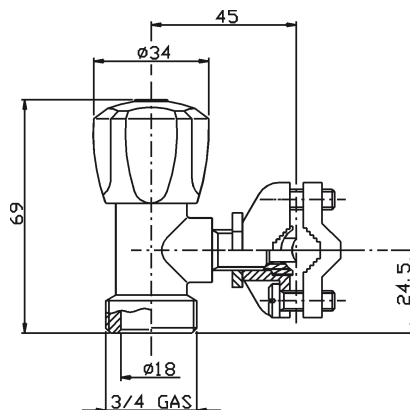

Rubinetto Autoforante cilindrico
cromato sabbato morsetto
universale (tubo Ø 10 - 16)

Chromed sandblasted cylindrical Self-
cutting Tap universal clamp
(Ø 10 - 16 pipes)

Robinet Autoperceur cylindrique
chromé sablé bride universelle (tube
Ø 10 - 16)

Zylinderselbstschneidendhahn
verchromt sandbestrahlt
Universalklemme
(Rohr Ø 10-16)