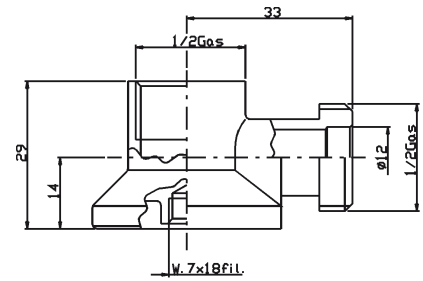

AC IV 0064 CL

Applique senza dado
cromata con foro $\varnothing 12$

Chromed wall plate without
nut with hole $\varnothing 12$

Applique sans écrou
chromée avec trou $\varnothing 12$

Wandplatte ohne Mutter
verchromt
mit Loch $\varnothing 12$