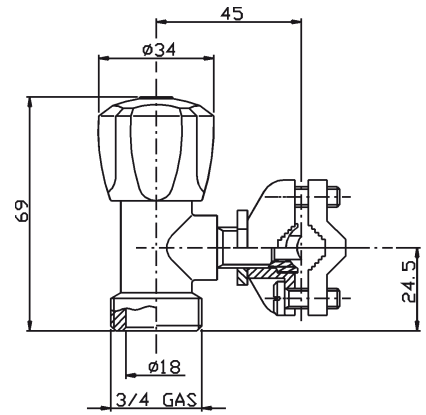

AC PF 0030 CL

Rubinetto Autoforante cilindrico cromato
morsetto universale (tubo Ø 10 - 16)
con vite rossa di scorta

Chromed cylindrical Self-cutting Tap
universal clamp (Ø 10 - 16 pipes)
with spare red screw

Robinet Autoperceur cylindrique chromé
bride universelle (tube Ø 10 - 16)
avec vis rouge d'escorte

Zylinderselbstschneidendhahn verchromt
Universalklemme (Rohr Ø 10-16)
mit roter Ersatzschraube

AC PF 0031 CL

Rubinetto Autoforante cilindrico
cromato morsetto universale
(tubo Ø 10 - 16)

Chromed cylindrical Self-cutting
Tap universal clamp
(Ø 10 - 16 pipes)

Robinet Autoperceur cylindrique
chromé bride universelle
(tube Ø 10 - 16)

Zylinderselbstschneidendhahn
verchromt Universalklemme
(Rohr Ø 10-16)

AC PF 0234 CS

Valvola a sfera Autoforante
3/4 x 1/2 cromata sabbata
con morsetto universale
(tubo Ø 10 - 16)

Chromed sandblasted self-cutting
Ball Valve 3/4 x 1/2 with unive
sal clamp (Ø 10 - 16 pipes)

Vanne à sphère Autoperceuse
3/4 x 1/2 chromée sablée bride
universelle (tube Ø 10 - 16)

Selbstschneidendkugelventil
3/4 x 1/2 verchromt
sandbestrahlt Universalklemme
(Rohr Ø 10-16)

AC PF 0236 CS

Valvola a sfera Autoforante
3/4 x 1/2 cromata sabbata
con morsetto a muro

Chromed sandblasted self-cutting
Ball Valve 3/4 x 1/2 with wall clamp

Vanne à sphère Autoperceuse
3/4 x 1/2 chromée sablée
bride murale

Selbstschneidendkugelventil
3/4 x 1/2 verchromt
sandbestrahlt Wandklemmeeinheit