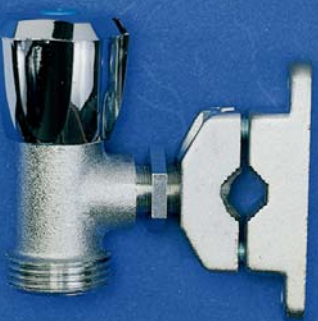

AC PF 0024 CS