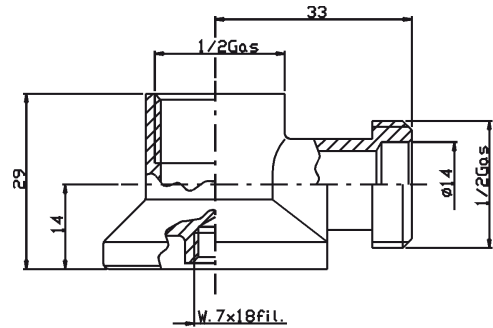

AC IV 0061 B

Appliche senza dado brillantata foro $\varnothing 14$

Yellow wall plate without nut with hole $\varnothing 14$

Appliche sans écrou brute avec trou $\varnothing 14$

Wandplatte ohne Mutter poliert mit Loch $\varnothing 14$